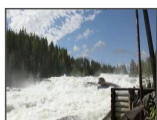

Bo, sova och stanna

Stuga i Älvsbyn
Stugor

Göra, se och uppleva

Canis HästKrafter
Turridningar
Telefon: 070-5732666

Piteälven Ekopark
Sevärda platser

Storforsen
Sevärda platser

Storforsens naturreservat
Sevärda platser