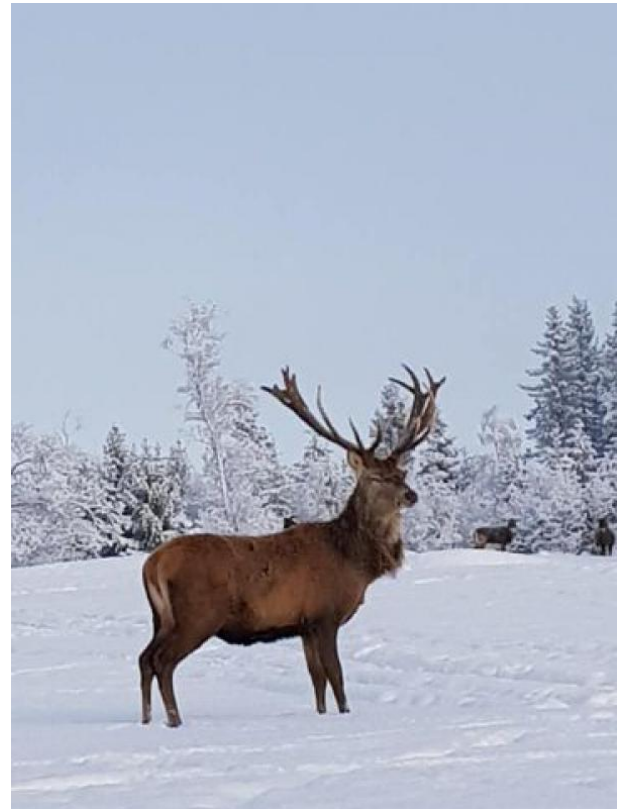

Kommun: Norrtälje

Kategorier: Gårdsbutiker, Caféer och bagerier, Guidningar, Upplevelser, Stugor, Djurparker, Äventyr övrigt

Position: 59.7467,19.0033

Kontaktuppgifter

Tel: 0708-871367

E-post: samstorpsgard@gmail.com

Hemsida: <https://www.samstorp.se>

Facebook:

<https://www.facebook.com/samstorpet/?ref=page_internal>

Beskrivning

Följ med på en tur du sent kommer att glömma. Under vår vildmarkstur får du följa med in i vårt stora hägn på nästan 40 hektar.

Våra djur är så pass tama att du kommer få möjlighet att både hjälpa till att mata dom och se dom på mycket nära håll.

På Samstorp gård har vi ett mysigt café på sommaren där vi serverar fika och lunch (vissa dagar).

Vi har även möjlighet att ta emot större sällskap då vi serverar en buffé av närproducerade delikatesser. Kontakta oss vid intresse.

Vi byggde vår minigolfbana till säsongen 2018 för att kunna erbjuda ett klassiskt svenskt sommarnöje till våra besökare.

För att banan skulle passa hos oss har vi banor som är designade för att smälta in i det lantliga Roslagen. Du får bland annat möjlighet att putta bollen in i en ko som gapar, se en fyr och mycket annat.

Utmana alla dina vänner på en spännande omgång minigolf!

Och när du har spelat klart föreslår vi en fika. Vi serverar glass, hembakat, kaffe, te och mycket mer.

Vi har även stugor för uthyrning och fler intressanta evenemang

Varmt Välkommen till oss!

Priser

Besök vår sida för mer information

Turistmål.se

Svenska sevärdheter, boenden, aktiviteter och nöjen på Internet och i mobilen.

turistmal.se