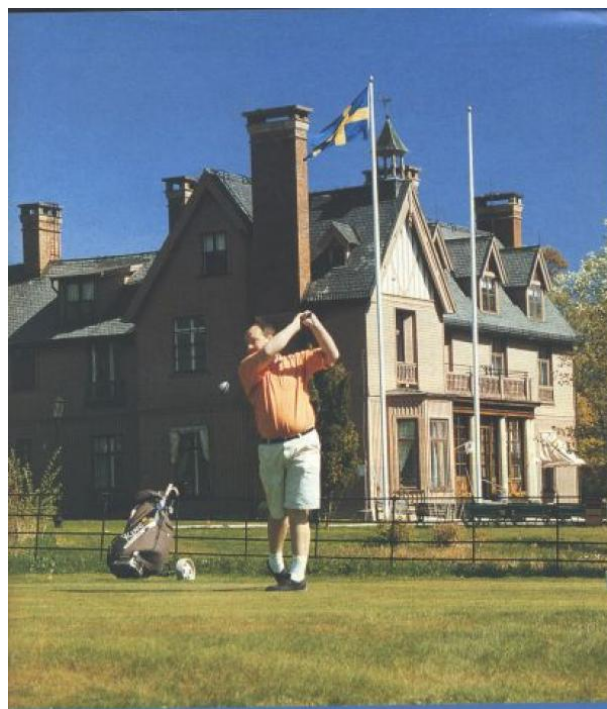

## Beskrivning

Skandinaviens första. Anlagd 1888, då med fyrkantiga greener. I dag en modern 18-håls golfbana i en oerhört vacker bruksmiljö, med hotell och restaurang i anslutning till golfbanan.