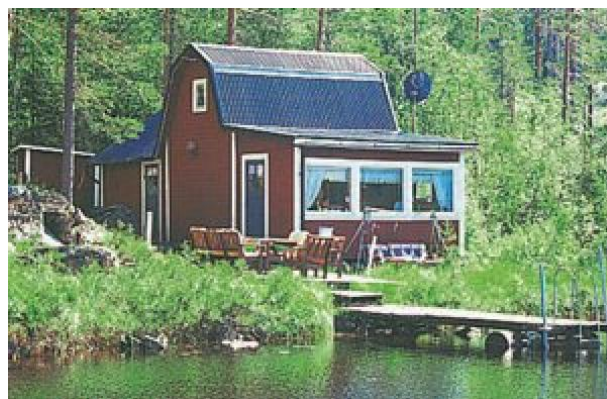

# Stuga i Borlänge

<https://turistmal.se/turistmal-9745.html>

## Beskrivning

Stuga i avskild skogsmiljö. 5 m från sjö med egen brygga, båt o fiske. Brant trappa till sovloft. Elspis med 2 plattor. Huset nås med båt. Dusch separat.